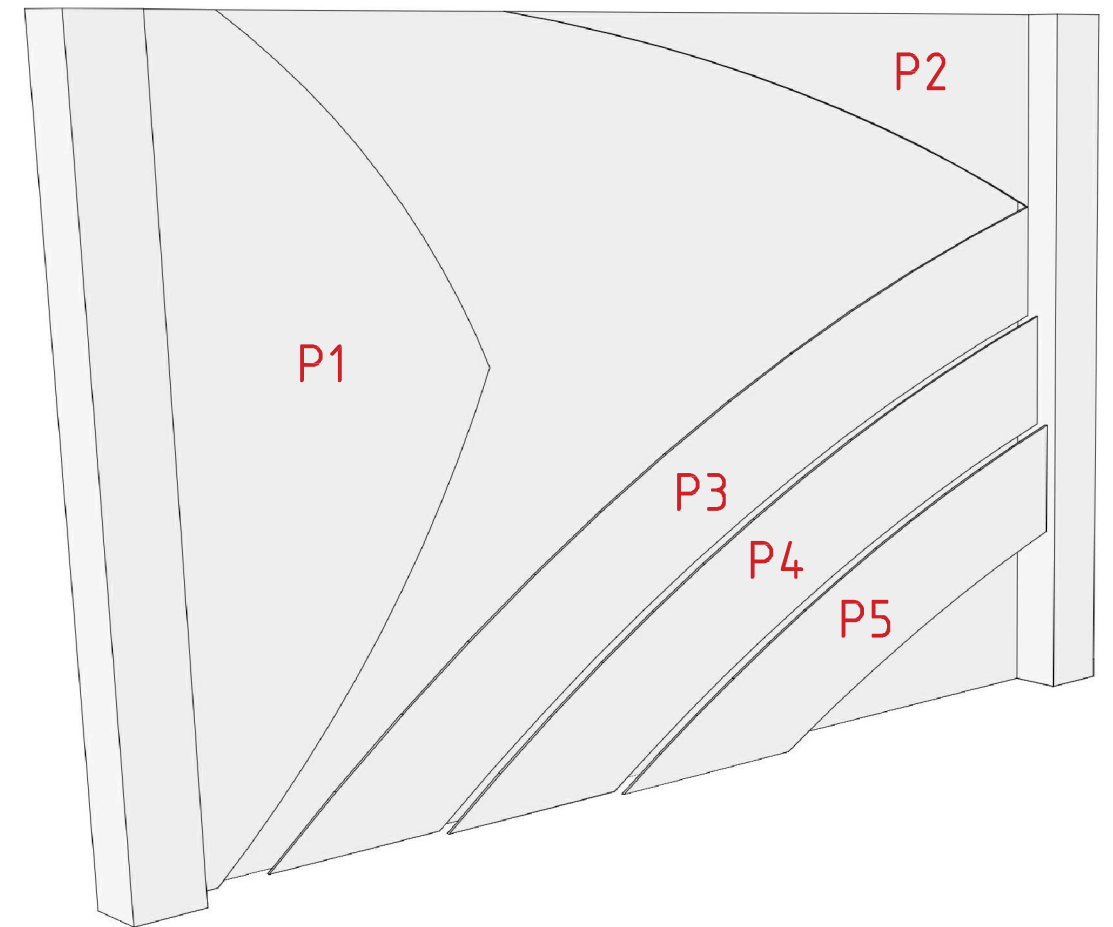

SECCIÓN - INSTALACIÓN LED

BASTIDOR

	OBRA	BOMBAS GENS	ÍTEM	ÍTEM 1_PARED DE FONDO
	PLANO	Nº_110_SECCIÓN INSTALACIÓN LED		
	ESCALA	1:5 @A3	FECHA	10.6.2022
	DIRECCIÓN	ESCENOGRAFÍA		Manuel Zuriaga

DIBUJADO POR: escadriero