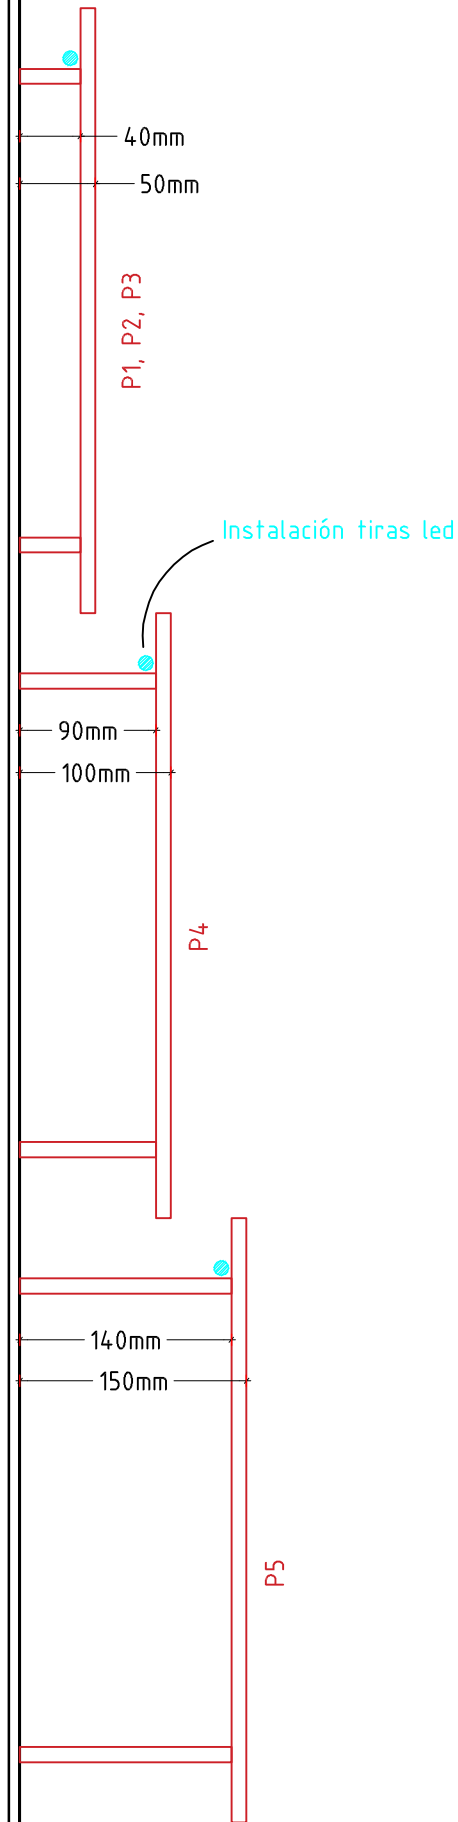

SECCIÓN - INSTALACIÓN LED

BASTIDOR

	OBRA	BOMBAS GENS	ÍTEM	ÍTEM 1_PARED DE FONDO
	PLANO	Nº_110_SECCIÓN INSTALACIÓN LED		
	ESCALA	1:5 @A3	FECHA	10.6.2022
	DIRECCIÓN	ESCENOGRAFÍA		Manuel Zuriaga

DIBUJADO POR: escadriero